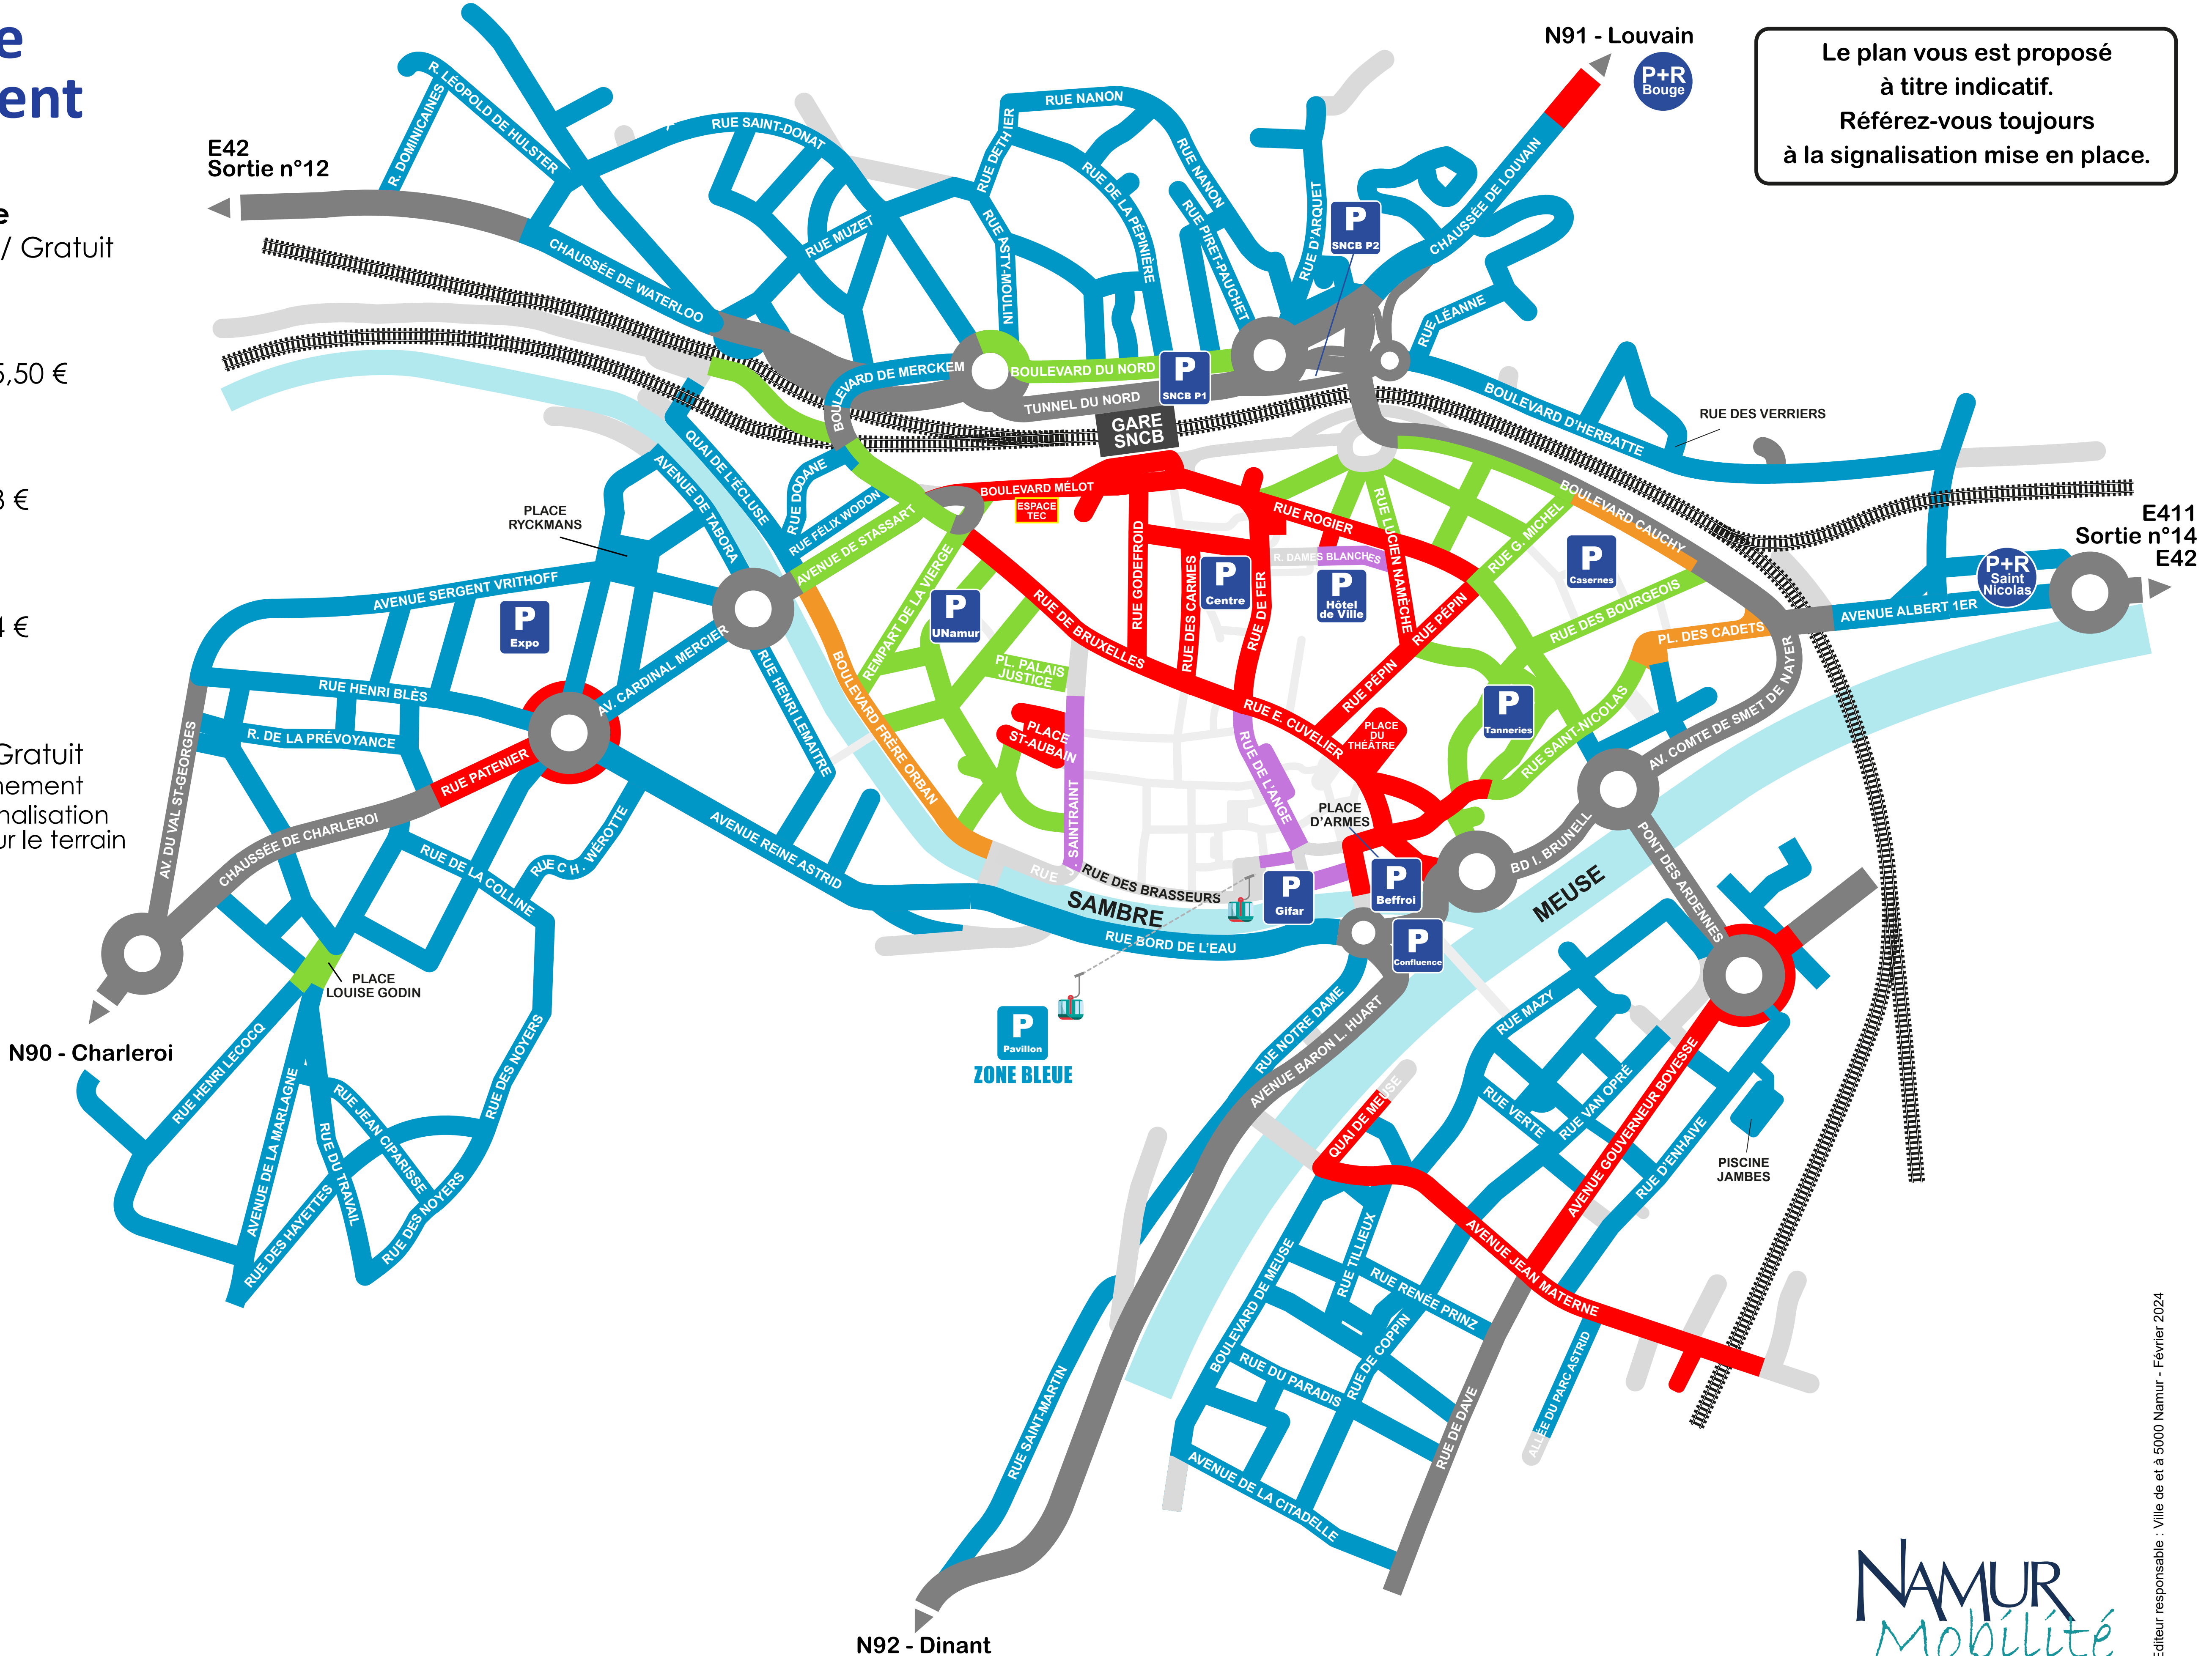

Les zones de stationnement

- ZONE MAUVE** Très courte durée
Max. 30 minutes / Gratuit
- ZONE ROUGE** Courte durée
Max. 3 heures / 5,50 €
- ZONE VERTÉ** Moyenne durée
Max. 4 heures / 3 €
- ZONE ORANGE** Longue durée
Max. 8 heures / 4 €
- ZONE BLEUE** Courte durée
Max. 3 heures / Gratuit
(disque de stationnement obligatoire) ou signalisation complémentaire sur le terrain

Le plan vous est proposé à titre indicatif. Référez-vous toujours à la signalisation mise en place.

Editeur responsable : Ville de et à 5000 Namur - Février 2024