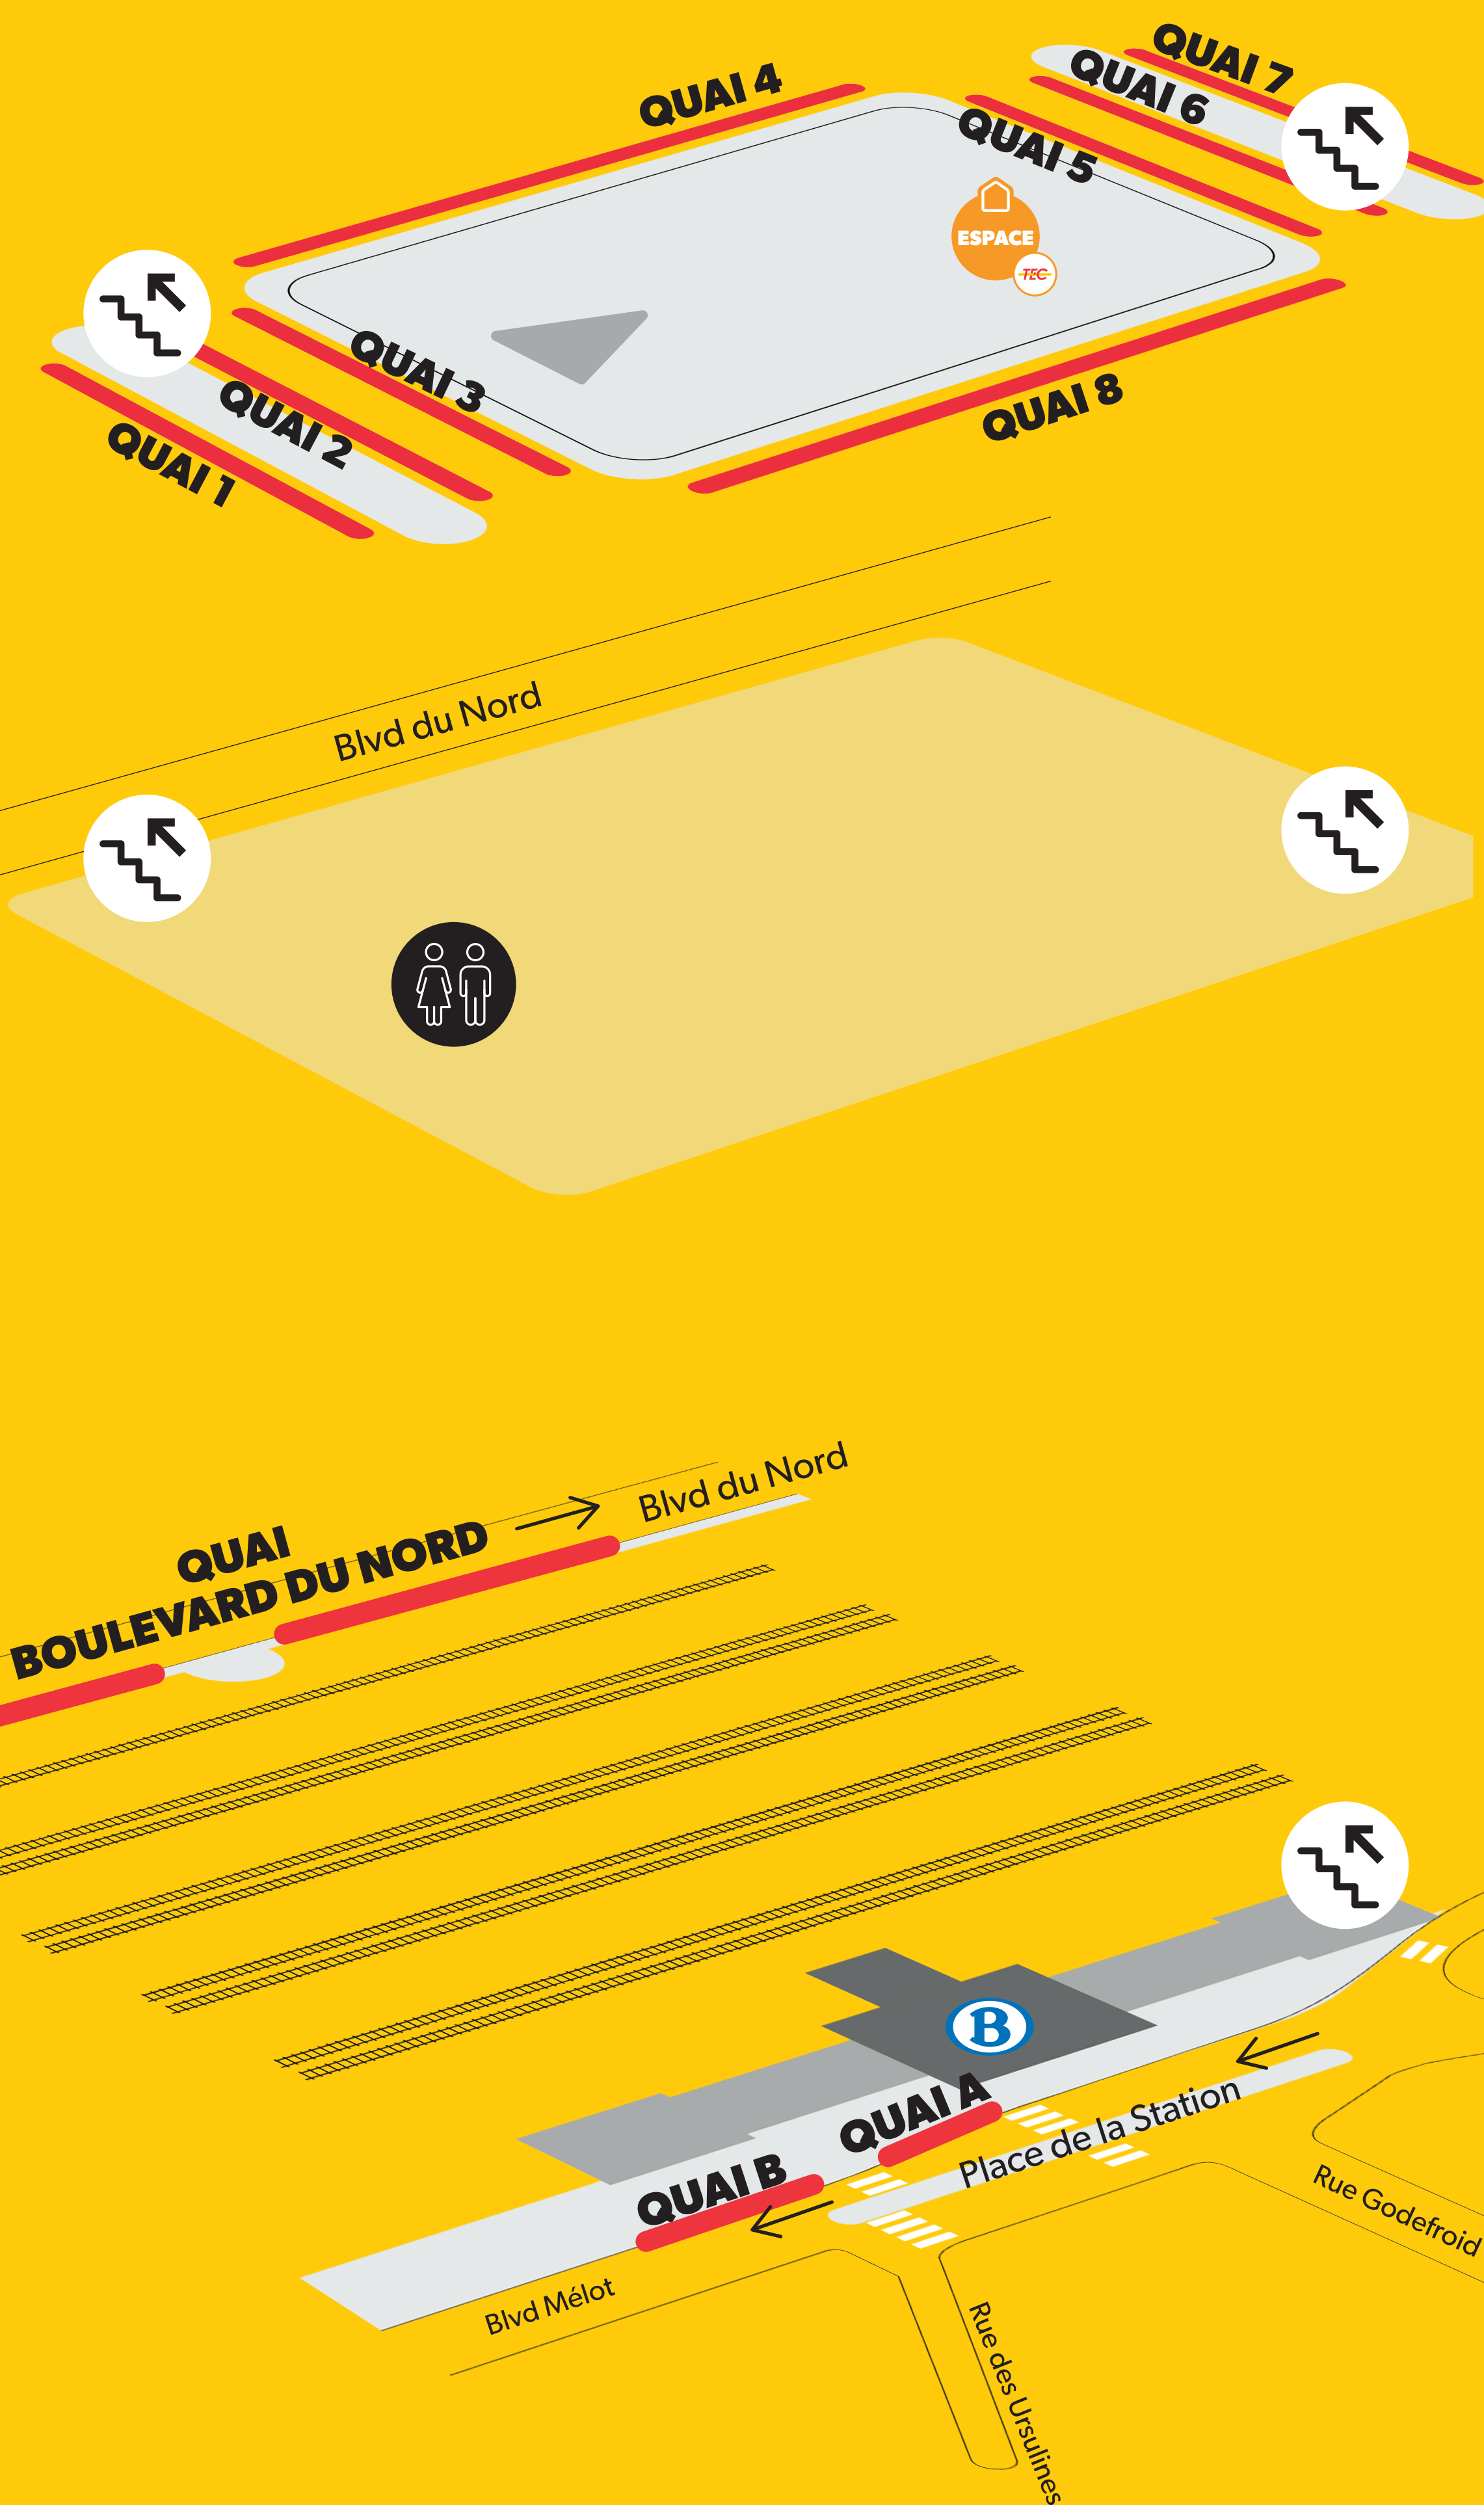

# +2

TEC

Gare des bus (lignes extérieures)

Quais d'embarquement

des lignes : 4, 6, 6b, 10, 12, 17, 21, 22, 23, 23b, 28, 30, 33, 34, 40, 41, 42, 64, 64b, 65, 66, 72, 433, 721, 816, 821, 822, E5, E78, E82, E84, E86

# +1

B

SNCB

Toilettes

Accès au Boulevard du Nord

# 0

TEC

Place de la Station (lignes urbaines)

Départ des lignes : A, 1, 2, 3, 5, 7, 8R, 9, 24, 27, 50, 51, 54, 54R, 80, 89

Boulevard du Nord (lignes urbaines)

Départ des lignes : A, 1, 2, 3, 5, 8R, 9, 27

Accès au Centre-ville